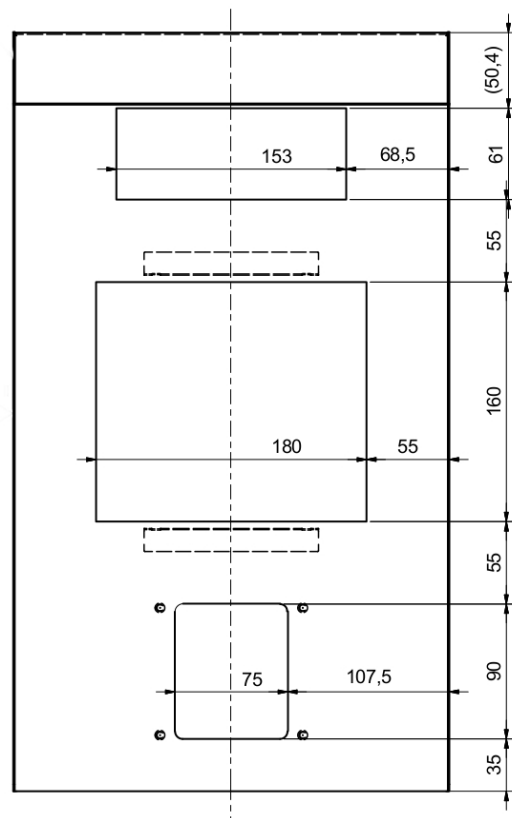

### Technische Daten:

Kombiblendrahmen OL für FSD basic: Art.-Nr. 500272

Abmessungen: ca. 510 x 290 x 1,5 mm (H x B x T)

Material: Edelstahl 1.4301

Eigengewicht: ca. 1,4 kg

Kombi-Regenschutz OL für FSD basic: Art.-Nr. 500277

Abmessungen: ca. 505 x 290 x 1 mm (H x B x T)

Material: Edelstahl 1.4301

Eigengewicht: ca. 1,4 kg

Mögliche Wandaussparungsvariante:

ca. 425mm x ca. 245mm x ca. 166mm (B x H x T)

500272 und 500277 (zwischen beiden Modellen gibt es eine Höhendifferenz von ca. 5mm, dieses Maß findet sich oberhalb der Orientierungsleuchte, somit bleibt die mögliche Aussparungsvariante davon unberührt).